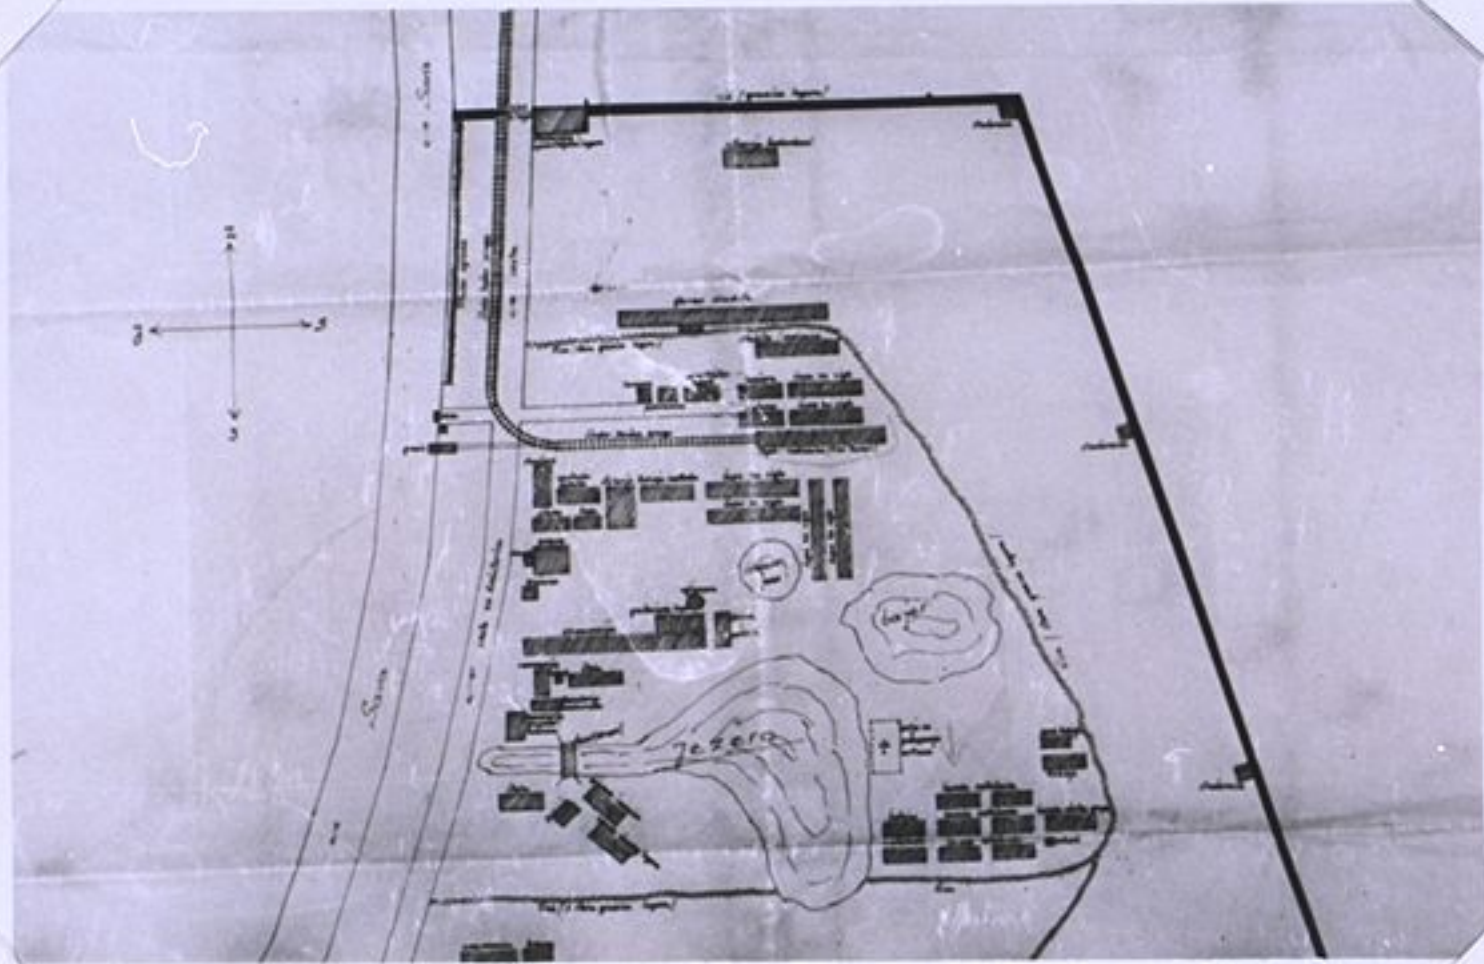

Broj serij:	Broj neg:	Legenda fotografije: <i>PLAN LOGORA</i>
Otkrivena grupa: <i>LOGOR VRAČAČIĆIĆ 1941-45</i>		
Grupa: <i>OBZEMENI</i>		Vrsta i način fotografiranja: <i>14.8.9.04</i>
Podgrupa:		Autor:
Vrsta:		Vrijeme snimanja:
Opisjanje:		Dijelovi - Prostor:
EVIDENCIJNI KARTON FOTOARHIVE		Datum: <i>10.1.1991</i>