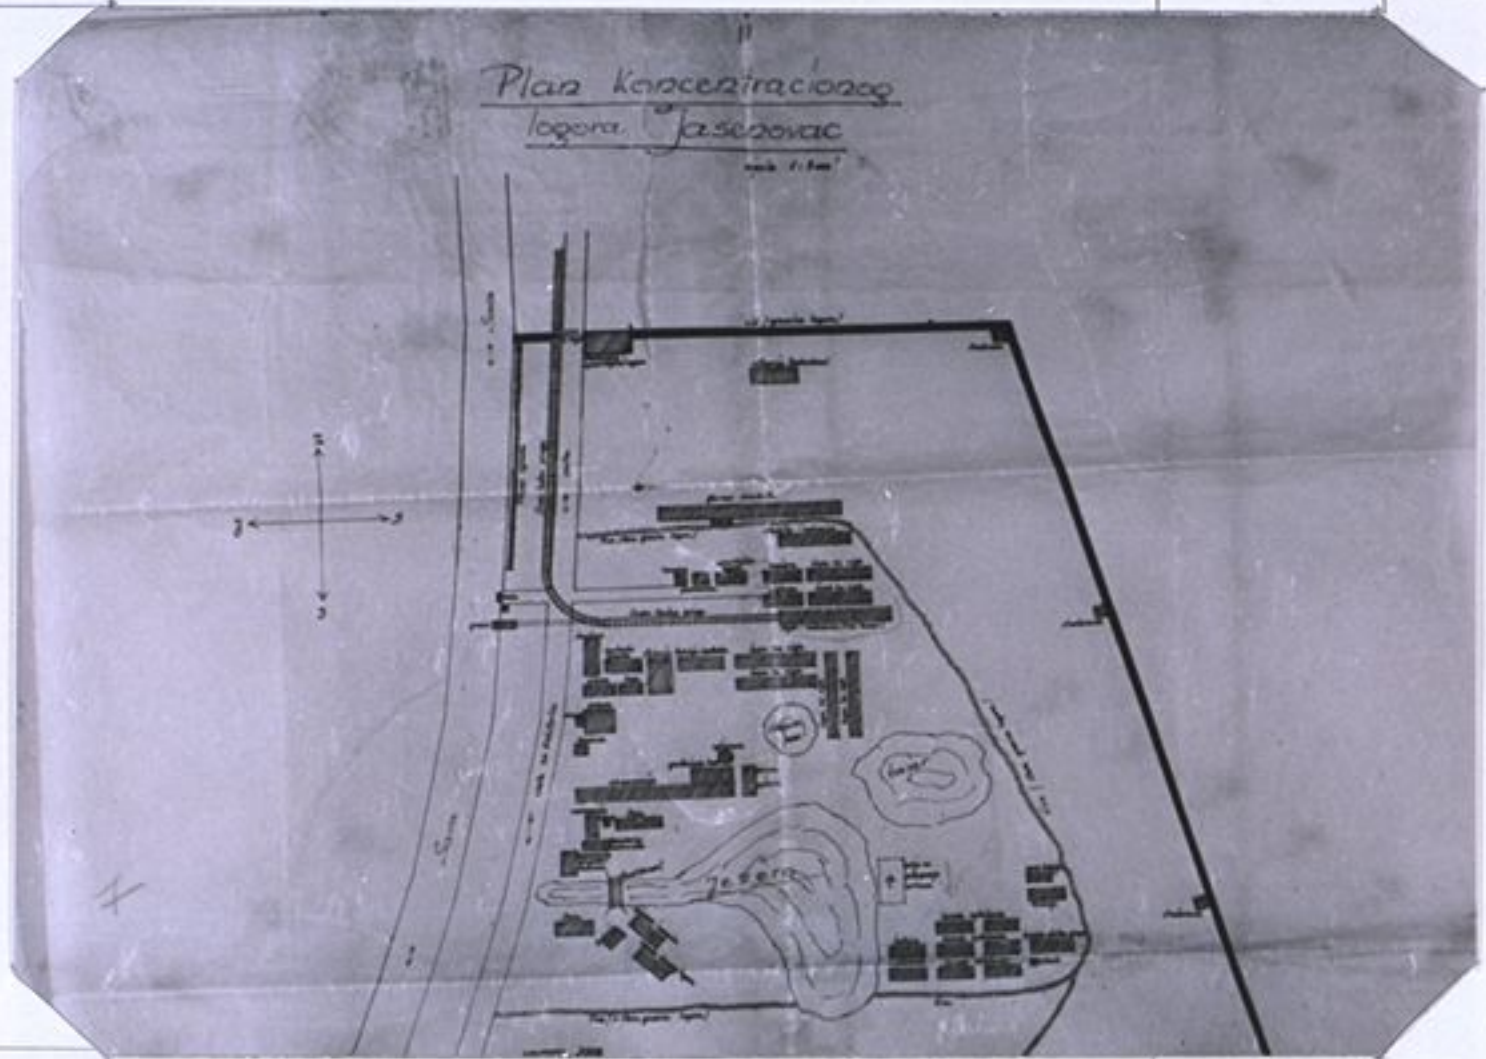

Broj serij:	Broj neg:	Legenda fotografije: <i>PLAN LOGORA</i>
Otkrivena grupa: <i>LOGOR VRAČAČIĆIĆ 1941-45</i>		
Grupa: <i>OBZEMENI</i>		Vrsta i način fotografiranja: <i>14.8.9.04</i>
Podgrupa:		Autor:
Vrsta:		Vrijeme snimanja:
Opisjanje:		Dijelovi - Prostor:
EVIDENCIJNI KARTON FOTOARHIVE		Datum: <i>10.1.1991</i>